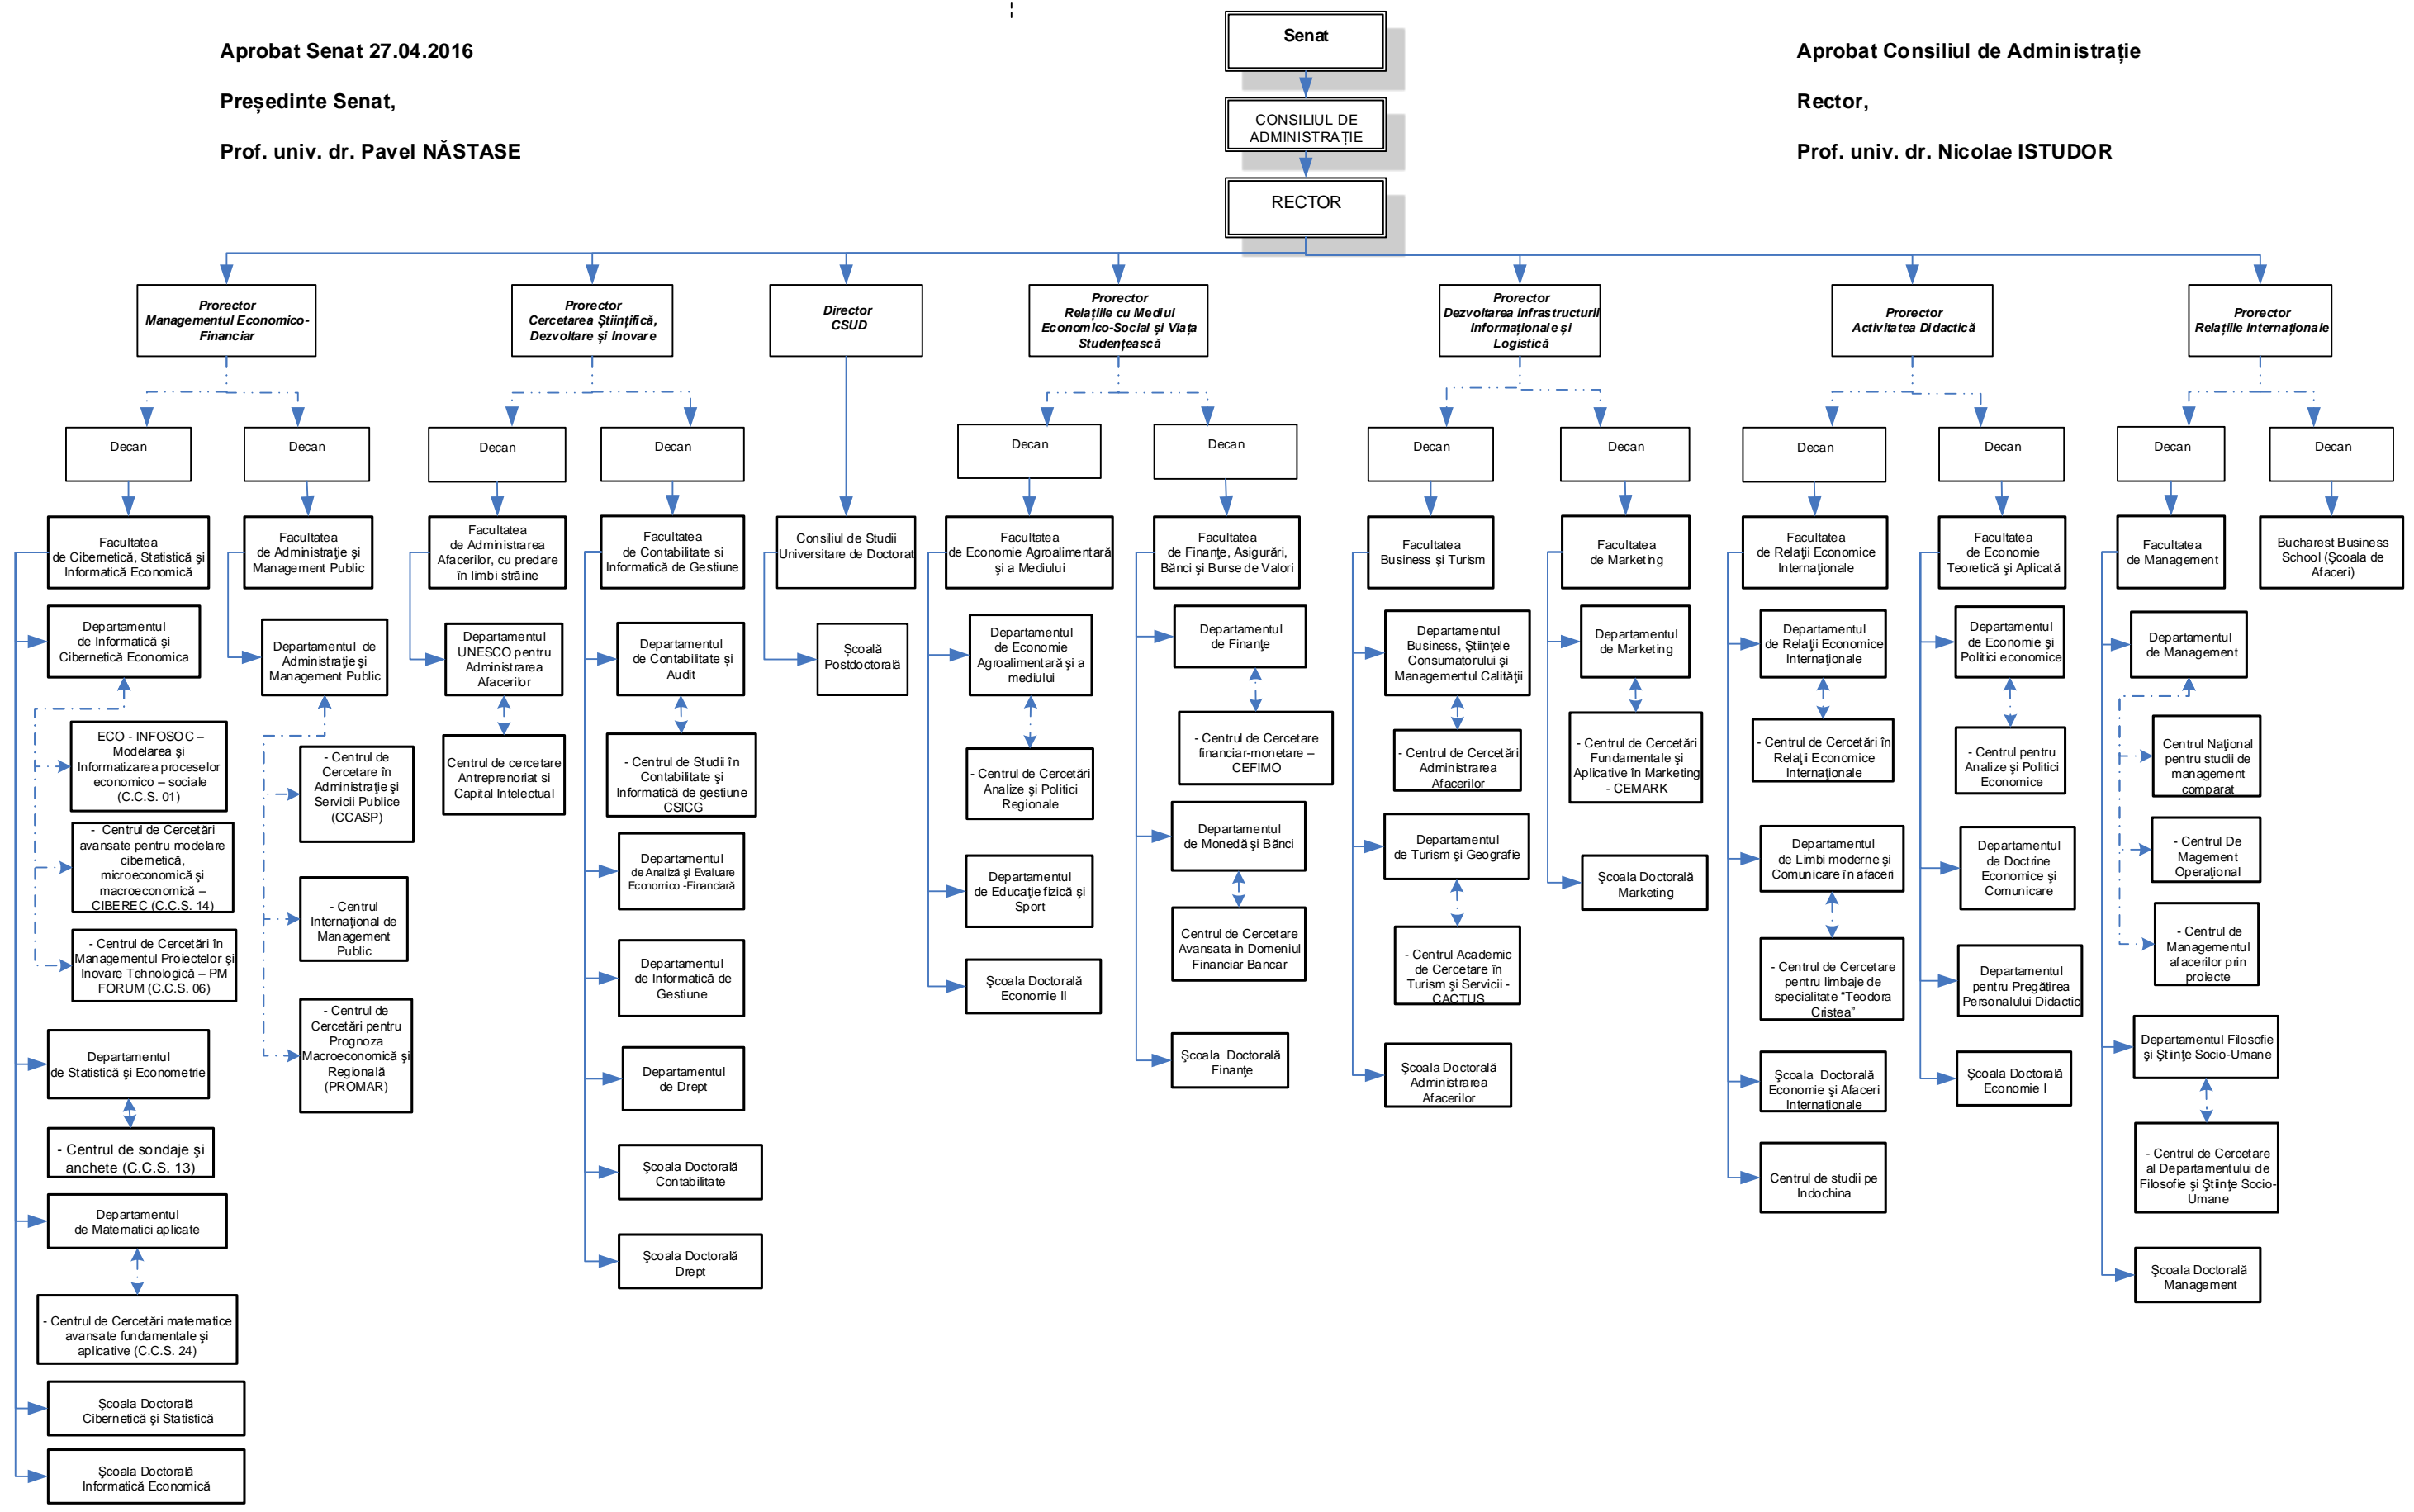

Structura de educație și cercetare din A.S.E. București

Anexa 1

Aprobat Senat 27.04.2016  
 Președinte Senat,  
 Prof. univ. dr. Pavel NĂSTASE

Aprobat Consiliul de Administrație  
 Rector,  
 Prof. univ. dr. Nicolae ISTUDOR

— Relatie subordonare  
 - - - Relatie coordonare  
 - - - Relatie colaborare