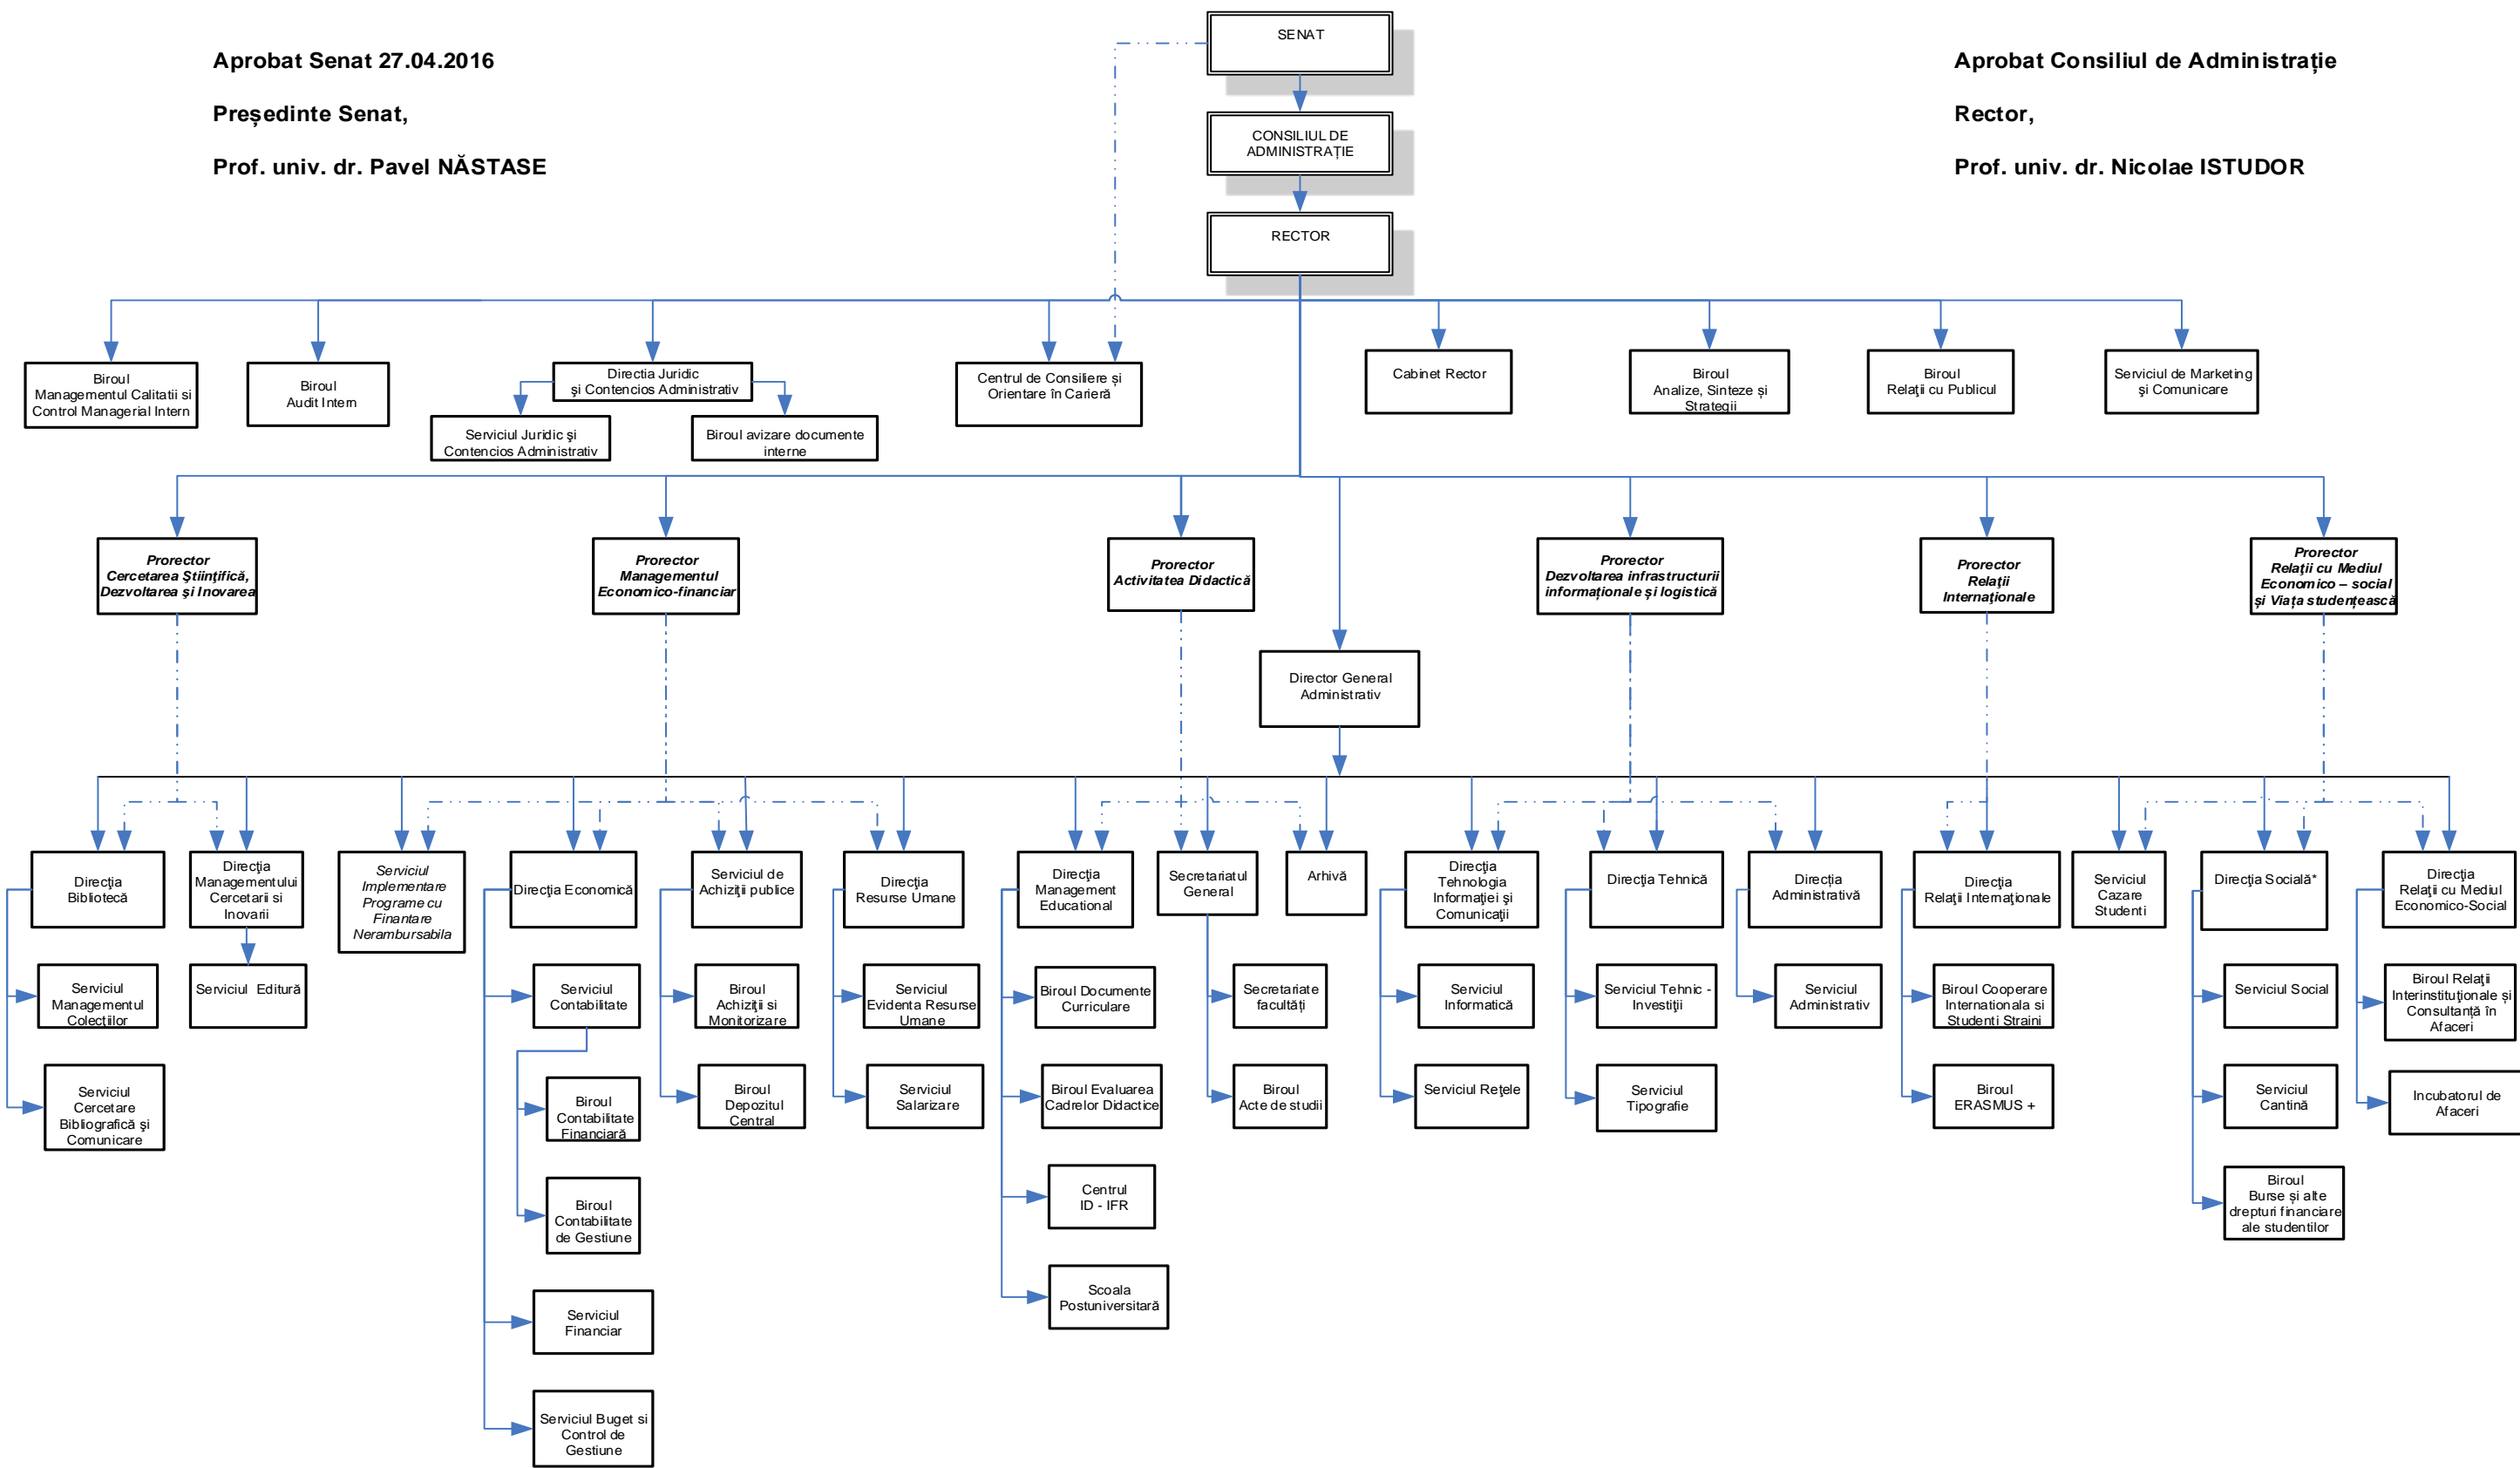

Structura Serviciilor Tehnico-Administrative din Academia de Studii Economice București

Anexa 2

Aprobat Senat 27.04.2016  
 Președinte Senat,  
 Prof. univ. dr. Pavel NĂSTASE

Aprobat Consiliul de Administrație  
 Rector,  
 Prof. univ. dr. Nicolae ISTUDOR

\* Aprobată și subvenționată de MEN